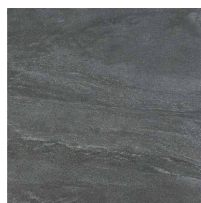

Siseuks valge
(ukselingi valik:
metallik/must)

Siseuks naturaalse
tammespooniga
(ukselingi valik: metallik/must)

ARENDAJA POOLT PAIGALDATAVAD VALGUSTID:

leiliruumi, pesuruumidesse ja
tualetti paigaldatakse süvistatavad
valgustid.

Lülitid-pistikud:

Schneider sedna design.

Sena Crema

Staturio

Keraamilised plaadid:

Pakett 1

60x60
Teide Antracita

60x60
Teide Silver

Pakett 2

60x60
Etna Marengo

60x60
Etna Marfil

Pakett Marmor

60x60
Statuario matt ja läikiv

60x120 plaadid

60x120
Sena Crema

60x120
Sena Perla